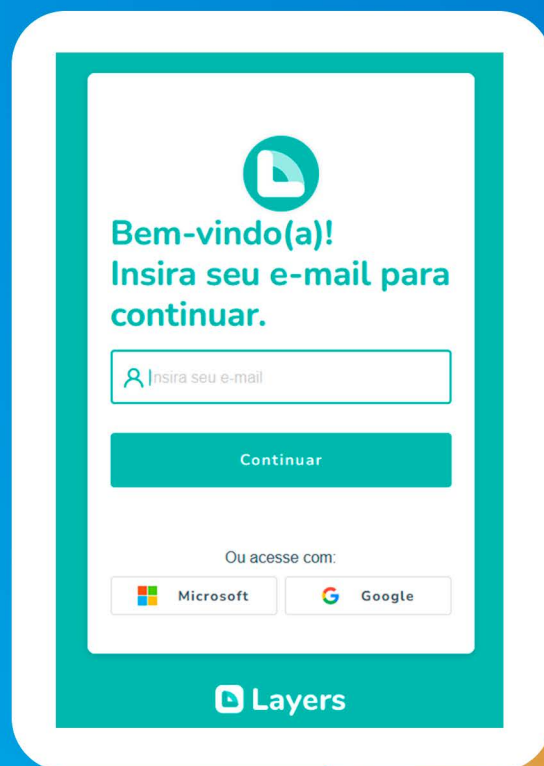

CSIAPP

Manual de Acesso Estudantes

Colégio
Santo Inácio

Rede Jesuíta
de Educação

Manual de Acesso Estudantes

O CSI APP é uma plataforma exclusiva que permite aos pais e/ou responsáveis terem sempre à mão, por meio do telefone celular, acesso aos conteúdos das aulas, atividades de casa, comunicados, atendimentos e outras informações. Para acessá-la, o Colégio envia um convite para o e-mail cadastrado no sistema, assegurando que apenas você terá acesso às informações com segurança. Portanto, é essencial validar seu e-mail conosco e mantê-lo sempre atualizado.

1º - Baixe o Aplicativo

Para fazer o download, é só procurar por **LAYERS SUPERAPP** na sua loja de aplicativos:

 Appstore

 Playstore

Manual de Acesso Estudantes

2º – Clique em Microsoft

3º Em seguida, digite seu e-mail

O mesmo que utiliza para acessar o AVA. E clique em “Avançar”.

Exemplo: **RA@edu-csi.asav.org.br**
RA = Registro Acadêmico

Manual de Acesso Estudantes

4º – Digite sua senha e clique em “Entrar”

Se a senha nunca tiver sido alterada, este é o padrão:
DDMMAAAA