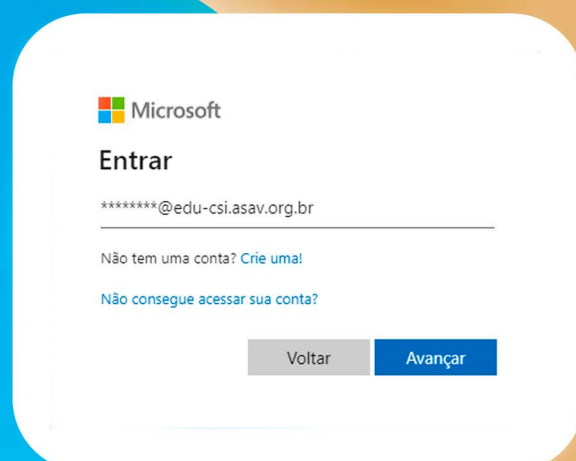

CSIAPP

Manual de Acesso Estudantes

Colégio
Santo Inácio

Rede Jesuíta
de Educação

Manual de Acesso Estudantes

O CSI APP é uma plataforma exclusiva que permite aos pais e/ou responsáveis terem sempre à mão, por meio do telefone celular, acesso aos conteúdos das aulas, atividades de casa, comunicados, atendimentos e outras informações. Para acessá-la, o Colégio envia um convite para o e-mail cadastrado no sistema, assegurando que apenas você terá acesso às informações com segurança. Portanto, é essencial validar seu e-mail conosco e mantê-lo sempre atualizado.

1º - Baixe o Aplicativo

Para fazer o download, é só procurar por **LAYERS SUPERAPP** na sua loja de aplicativos:

 Appstore

 Playstore

Manual de Acesso Estudantes

2º – Clique em Microsoft

3º Em seguida, digite seu e-mail

O mesmo que utiliza para acessar o AVA. E clique em “Avançar”.

Exemplo: **RA@edu-csi.asav.org.br**
RA = Registro Acadêmico

Manual de Acesso Estudantes

4º – Digite sua senha e clique em “Entrar”

Se a senha nunca tiver sido alterada, este é o padrão:
DDMMAAAA